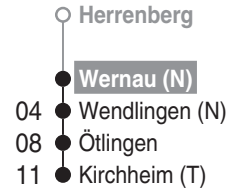

nach

Kirchheim (T)

ca. Fahrzeit in Minuten

Gültig ab 11.12.2016

Fahrten nach 0 Uhr gehören zum Vortag.

ab **Wernau (N) (Gleis 2)**

🕒	Montag - Freitag					Samstag					Sonn-/Feiertag				
5	27	57				27	57				27				
6	27	57				27	57				27	57			
7	27	57				27	57				27	57			
8	27	57				27	57				27	57			
9	27	57				27	57				27	57			
10	27	57				27	57				27	57			
11	27	57				27	57				27	57			
12	27	57				27	57				27	57			
13	27	57				27	57				27	57			
14	27	57				27	57				27	57			
15	27	57				27	57				27	57			
16	27	57				27	57				27	57			
17	27	57				27	57				27	57			
18	27	57				27	57				27	57			
19	27	57				27	57				27	57			
20	27	57				27	57				27	57			
21	27	57				27	57 ⁿ²⁴				27	57			
22	27	57				27	57 ⁿ²⁴				27	57			
23	27 ⁿ⁷²	29 ⁷²	57 ⁿ⁷²	59 ⁷²		27	57 ⁿ²⁴				27	57			
0	27 ⁿ⁷²	29 ⁷²	57 ⁿ⁷²	59 ⁷²		27	57 ⁿ²⁴				27	57			
1	27 ⁿ⁷²	29 ⁷²				27					27				
2	27 ⁶⁶					27					27 ⁹³				
3	27 ⁶⁶					27					27 ⁹³				
4	27 ⁶⁶					27					27 ⁹³				

66 = nur Nacht auf Samstag oder Feiertag 72 = nur montags, nicht 2.1., 27.2., 13.3., 3.4., 24.4., 10.7., 31.7., 28.8., 25.9., 2.10., 30.10., 13.11., 4.12.17 93 = nur Nacht 25./26.12.16, 06./07.01., 14./15.04., 16./17.04., 30.04./01.05., 04./05.06. und 31.10./01.11.17 n24 = nicht 24.12. n72 = nicht montags, auch 2.1., 27.2., 13.3., 3.4., 24.4., 10.7., 31.7., 28.8., 25.9., 2.10., 30.10., 13.11., 4.12.17