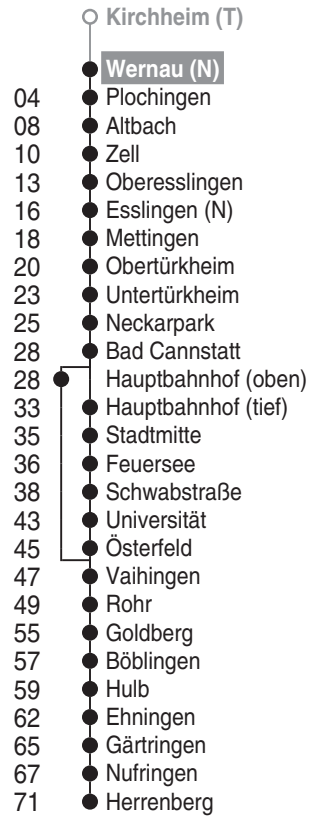

nach

Herrenberg

über

**Esslingen (N)
Hauptbahnhof (tief)
Böblingen**

ca. Fahrzeit in Minuten

Gültig ab 11.12.2016

Fahrten nach 0 Uhr gehören zum Vortag.

ab **Wernau (N) (Gleis 1)**

Montag - Freitag

Samstag

Sonn-/Feiertag

4						32						32					
5	02	32				02	32					02	32				
6	02	32				02	32					02	32				
7	02	32				02	32					02	32				
8	02	32				02	32					02	32				
9	02	32				02	32					02	32				
10	02	32				02	32					02	32				
11	02	32				02	32					02	32				
12	02	32				02	32					02	32				
13	02	32				02	32					02	32				
14	02	32				02	32					02	32				
15	02	32				02	32					02	32				
16	02	32				02	32					02	32				
17	02	32				02	32					02	32				
18	02	32				02	32					02	32				
19	02	32				02	32					02	32				
20	02	32				02	32					02	32				
21	02	32				02 ⁿ²⁴	32					02	32				
22	02 ⁷² _{W1}	02 ⁿ⁷²	32 ⁷² _{W1}	32 ⁿ⁷²		02 ⁿ²⁴	32					02	32				
23	02 ⁷² _{W1}	02 ⁿ⁷²	32 ⁷² _{W1}	32 ⁿ⁷²		02 ⁿ²⁴	32					02	32				
0	02 ⁷² _{W1}	02 ⁿ⁷²	32 ⁷² _{W1}	32 ⁿ⁷²		02 ⁿ²⁴	32					02	32				
1	32 ⁶⁶					32						32 ⁹³					
2	32 ⁶⁶					32						32 ⁹³					
3	32 ⁶⁶					32						32 ⁹³					

66 = nur Nacht auf Samstag oder Feiertag 72 = nur montags, nicht 2.1., 27.2., 13.3., 3.4., 24.4., 10.7., 31.7., 28.8., 25.9., 2.10., 30.10., 13.11., 4.12.17 93 = nur Nacht 25./26.12.16, 06./07.01., 14./15.04., 16./17.04., 30.04./01.05., 04./05.06. und 31.10./01.11.17 n24 = nicht 24.12. n72 = nicht montags, auch 2.1., 27.2., 13.3., 3.4., 24.4., 10.7., 31.7., 28.8., 25.9., 2.10., 30.10., 13.11., 4.12.17 W1 = hält Hauptbahnhof (oben)